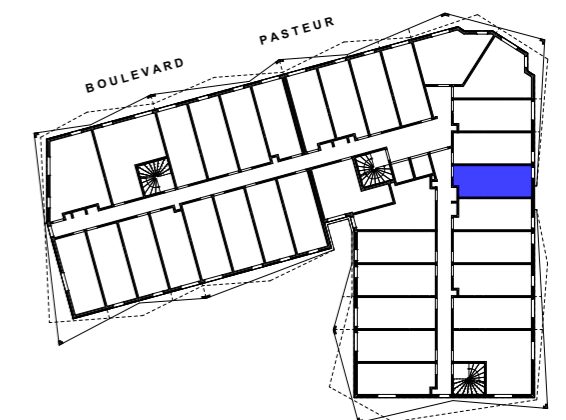

Vivre et étudier ensemble.

63, Boulevard Pasteur
Avenue Maréchal Lyautey
06300 - N I C E

NIVEAU R+3	T1	324
---------------	----	-----

Séjour - Cuisine	15,65 m ²
Sde - Wc	3,55 m ²
Total	19,20 m²

PLAN DE RESERVATION

12/06/2023

Nota : Les plans fournis sont au stade PC. Des modifications sont susceptibles d'être apportées à ces plans en fonction des nécessités techniques de réalisation tant en ce qui concerne les dimensions libres que les équipements. Sans visa et synthèse des bureaux d'étude technique et de contrôle, les surfaces sont provisoires et peuvent évoluer en plus ou en moins en fonction de l'avancement de l'étude DCE/MARCHE. Les retombées, soffites, faux plafonds, canalisations, ballon d'eau chaude, chaudière ainsi que l'emplacement des équipements sont figurés à titre indicatif. Une différence de niveau entre l'intérieur du logement et les terrasses extérieures peuvent être réalisée suivant les contraintes techniques de réalisation.